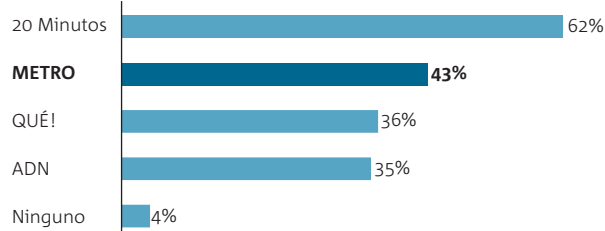

EFE

La patata es saludable

ESTUDIO. El consumo de patata, sobre todo si se toma fría o en ensalada, podría tener un efecto beneficioso sobre el sistema inmune, según un estudio de la Universidad Autónoma de Barcelona.

EP

españa 09

Vino El Gobierno invertirá 133 millones para convertir España en líder mundial

'Metro', cada vez más valorado por los lectores

El diario mejora su imagen y afianza su posición en el mercado

VALORACIÓN. El diario *Metro* se ha consolidado como una de las opciones preferidas entre los lectores. Un 36% de ellos considera que el periódico ha mejorado notablemente respecto al año pasado. Los datos se desprenden de un estudio realizado por el instituto de investigación Synovate en el que se analiza el estado de la prensa gratuita en España.

Según los resultados de este informe, *Metro* es el segundo diario más valorado, solamente superado por *20 Minutos*. Por detrás de

Metro se sitúan *Que!* y *ADN*. El periódico se presenta además como clara alternativa para todos los lectores de prensa gratuita; ante la pregunta de por qué diario sustituiría su periódico habitual, el 42% de los lectores de *20 Minutos* y el 40% de los de *ADN* respondieron que *Metro*.

Una información clara, variada y completa es lo que más atrae a los lectores (a un 32%), que del mismo modo valoran la distribución de las secciones del periódico y califican *Metro* como un día-

LOS GRATUITOS, EN CIFRAS

► PERIÓDICOS LEÍDOS AYER